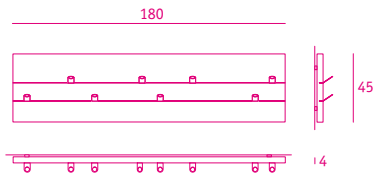

garderobe *coat rack*

formate

100 x 100 x 4

90 x 90 x 4

80 x 80 x 4

60 x 90 x 4

90 x 60 x 4

180 x 45 x 4

150 x 45 x 4

120 x 45 x 4

zubehör

standard

6 haken bei format 80 × 80, 60 × 90 und 90 × 60

8 haken bei allen anderen formaten ab 90 × 90

tiefe kleiderstange bzw. zeitungsablage

kleiderstange