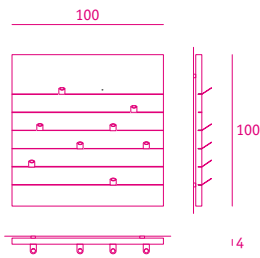

garderobe *coat rack*

formate

100 x 100 x 4

90 x 90 x 4

80 x 80 x 4

60 x 90 x 4

90 x 60 x 4

180 x 45 x 4

150 x 45 x 4

120 x 45 x 4

zubehör

standard

6 haken bei format 80 × 80, 60 × 90 und 90 × 60

8 haken bei allen anderen formaten ab 90 × 90

tiefe kleiderstange bzw. zeitungsablage

kleiderstange