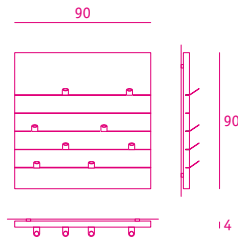

garderobe *coat rack*

formate

100 x 100 x 4

90 x 90 x 4

80 x 80 x 4

60 x 90 x 4

90 x 60 x 4

180 x 45 x 4

150 x 45 x 4

120 x 45 x 4

zubehör

standard

6 haken bei format 80 × 80, 60 × 90 und 90 × 60

8 haken bei allen anderen formaten ab 90 × 90

tiefe kleiderstange bzw. zeitungsablage

kleiderstange