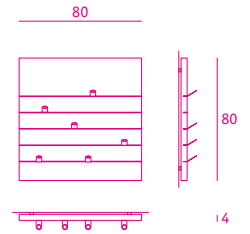

garderobe *coat rack*

formate

100 x 100 x 4

90 x 90 x 4

80 x 80 x 4

60 x 90 x 4

90 x 60 x 4

180 x 45 x 4

150 x 45 x 4

120 x 45 x 4

zubehör

standard

6 haken bei format 80 × 80, 60 × 90 und 90 × 60

8 haken bei allen anderen formaten ab 90 × 90

tiefe kleiderstange bzw. zeitungsablage

kleiderstange