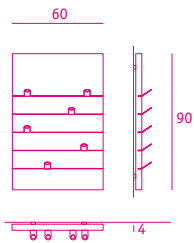

garderobe *coat rack*

formate

100 x 100 x 4

90 x 90 x 4

80 x 80 x 4

60 x 90 x 4

90 x 60 x 4

180 x 45 x 4

150 x 45 x 4

120 x 45 x 4

zubehör

standard

6 haken bei format 80 × 80, 60 × 90 und 90 × 60

8 haken bei allen anderen formaten ab 90 × 90

tiefe kleiderstange bzw. zeitungsablage

kleiderstange