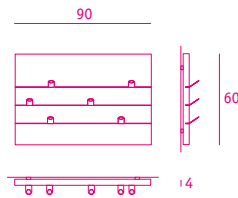

garderobe *coat rack*

formate

100 x 100 x 4

90 x 90 x 4

80 x 80 x 4

60 x 90 x 4

90 x 60 x 4

180 x 45 x 4

150 x 45 x 4

120 x 45 x 4

zubehör

standard

6 haken bei format 80 × 80, 60 × 90 und 90 × 60

8 haken bei allen anderen formaten ab 90 × 90

tiefe kleiderstange bzw. zeitungsablage

kleiderstange