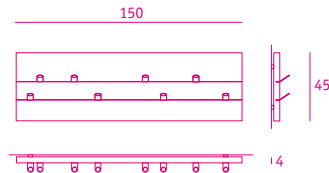

garderobe *coat rack*

formate

100 x 100 x 4

90 x 90 x 4

80 x 80 x 4

60 x 90 x 4

90 x 60 x 4

180 x 45 x 4

150 x 45 x 4

120 x 45 x 4

zubehör

standard

6 haken bei format 80 × 80, 60 × 90 und 90 × 60

8 haken bei allen anderen formaten ab 90 × 90

tiefe kleiderstange bzw. zeitungsablage

kleiderstange