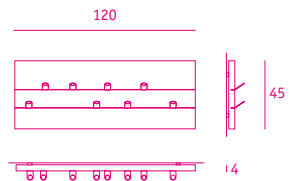

garderobe *coat rack*

formate

100 x 100 x 4

90 x 90 x 4

80 x 80 x 4

60 x 90 x 4

90 x 60 x 4

180 x 45 x 4

150 x 45 x 4

120 x 45 x 4

zubehör

standard

6 haken bei format 80 × 80, 60 × 90 und 90 × 60

8 haken bei allen anderen formaten ab 90 × 90

tiefe kleiderstange bzw. zeitungsablage

kleiderstange