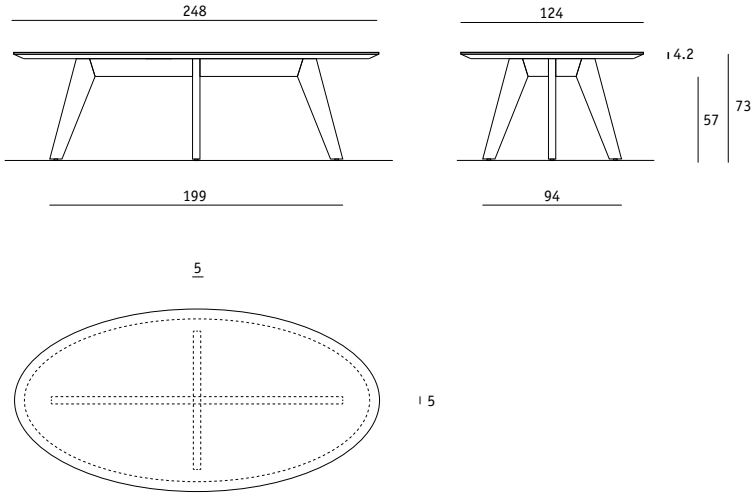

elliptisch *table ellipse*

table ellipse 180 × 105 (4 - 6 persons)

table ellipse 210 × 105 (6 - 8 persons)

table ellipse 248 × 124 (8 - 10 persons)

solid wood

maple

beech

oak