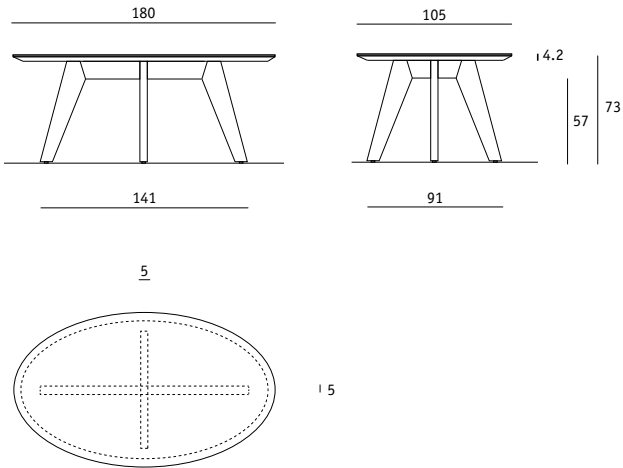

elliptisch *table ellipse*

table ellipse 180 × 105 (4 - 6 persons)

table ellipse 210 × 105 (6 - 8 persons)

table ellipse 248 × 124 (8 - 10 persons)

solid wood

maple

beech

oak