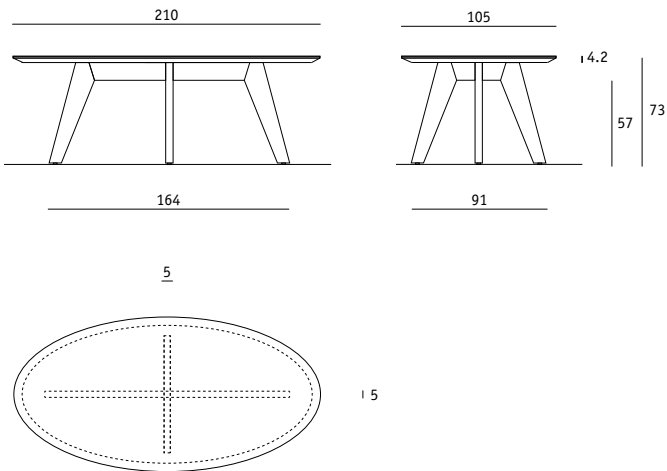

elliptisch *table ellipse*

table ellipse 180 × 105 (4 - 6 persons)

table ellipse 210 × 105 (6 - 8 persons)

table ellipse 248 × 124 (8 - 10 persons)

solid wood

maple

beech

oak