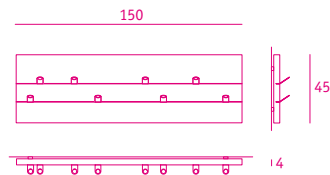

garderobe *coat rack*

**formate**

**100 x 100 x 4**

**90 x 90 x 4**

**80 x 80 x 4**

**60 x 90 x 4**

**90 x 60 x 4**

**180 x 45 x 4**

**150 x 45 x 4**

**120 x 45 x 4**