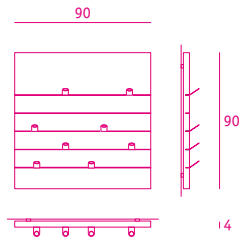

garderobe *coat rack*

**formate**

**100 x 100 x 4**

**90 x 90 x 4**

**80 x 80 x 4**

**60 x 90 x 4**

**90 x 60 x 4**

**180 x 45 x 4**

**150 x 45 x 4**

**120 x 45 x 4**