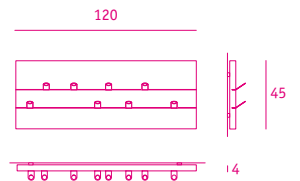

garderobe *coat rack*

**formate**

**100 x 100 x 4**

**90 x 90 x 4**

**80 x 80 x 4**

**60 x 90 x 4**

**90 x 60 x 4**

**180 x 45 x 4**

**150 x 45 x 4**

**120 x 45 x 4**