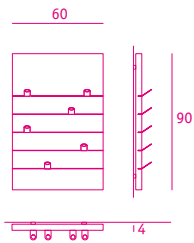

garderobe *coat rack*

**formate**

**100 x 100 x 4**

**90 x 90 x 4**

**80 x 80 x 4**

**60 x 90 x 4**

**90 x 60 x 4**

**180 x 45 x 4**

**150 x 45 x 4**

**120 x 45 x 4**