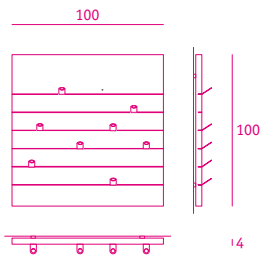

garderobe *coat rack*

**formate**

**100 x 100 x 4**

**90 x 90 x 4**

**80 x 80 x 4**

**60 x 90 x 4**

**90 x 60 x 4**

**180 x 45 x 4**

**150 x 45 x 4**

**120 x 45 x 4**