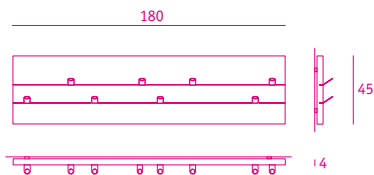

garderobe *coat rack*

**formate**

**100 x 100 x 4**

**90 x 90 x 4**

**80 x 80 x 4**

**60 x 90 x 4**

**90 x 60 x 4**

**180 x 45 x 4**

**150 x 45 x 4**

**120 x 45 x 4**