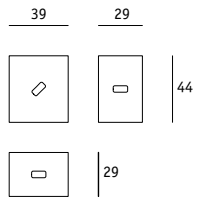

hock! *hock!*

hock!

formate

29 x 39 x 44

kautschuk

classic

0597

2451

2454

2452

2716

6009

bunt

2647

6175

2452