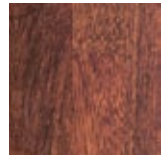

massivholzbank *bench*

dicke 4

massivholz & furnier

ahorn

birke (nur furnier)

buche

eiche

esche

kirsche

lärche

merbau (nur massiv)

olivesche

platane

walnuss

zirbe (nur massiv)

die farbdarstellung