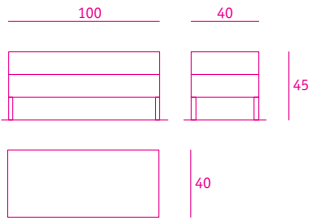

polsterbank *upholstered bench*

format

100 x 40 x 45

format

110 x 40 x 45

kvadrat

farbwelt classic

basel 183