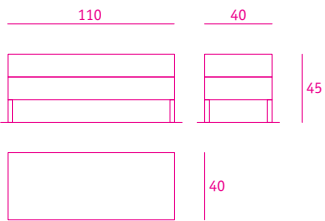

polsterbank *upholstered bench*

format

100 x 40 x 45

format

110 x 40 x 45

kvadrat

farbwelt classic

basel 183