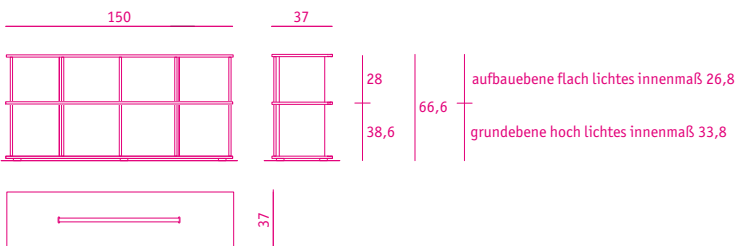

regal 03 *shelf 03*

**höhenberechnung**

wählen sie die regal breite, die anzahl der ebene und zwischen ebene hoch und ebene flach  
 ebene hoch achsmaß 35 (lichtes innenmaß 33,6) oder ebene flach achsmaß 28 (lichtes innenmaß 26,8)

**die gesamthöhe des regal 03 ergibt sich aus der anzahl der ebene flach x 28 cm + anzahl der ebene hoch x 35 cm + 3,6 cm**

**300 breit**

**270 breit**

**240 breit**

**formate**

**210 breit**

**180 breit**

**150 breit**

**formate**

**120 breit**

**90 breit**

**konfigurationsbeispiele**

**wohnwand 150 breit**  
4 ebenen hoch

**sideboard 150 breit**  
2 ebenen hoch

**sideboard lang 240 breit**  
1 ebene hoch, 2 ebenen flach

**schrank 90 breit**  
3 ebenen hoch, 3 ebenen flach

dunkelbraun

**plexiglas**

---

**standard farbe**

gefrostet

**acrylglas**

**schiebefront 342 × 272**

passend für ebene flach und hoch