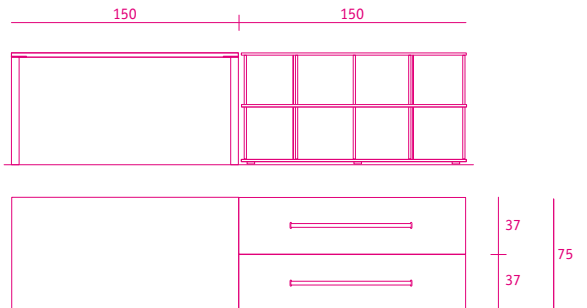

meta office tischverlängerung