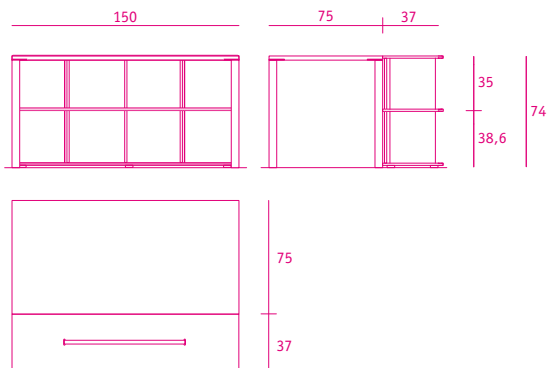

konfigurationsbeispiele regal 03 und metatisch

meta office tischverbreiterung