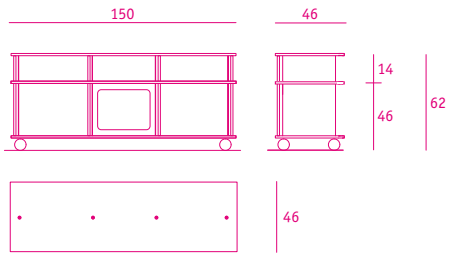

konfigurationsbeispiele

phono wagen

1 ebene hoch, 1 ebene extraflach

mit edelstahlspannseilen und kabelöffnungen nach ihren vorgaben