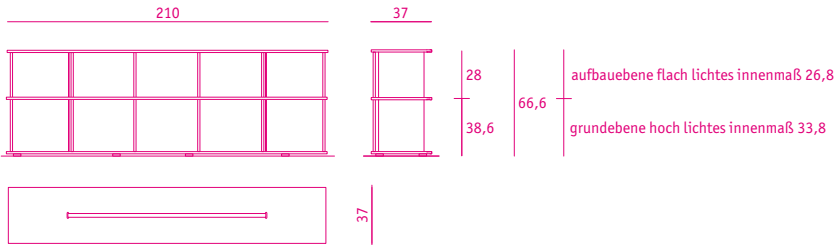

regal 03 *shelf 03*

**höhenberechnung**

wählen sie die regal breite, die anzahl der ebene und zwischen ebene hoch und ebene flach ebene hoch achsmaß 35 (lichtes innenmaß 33,6) oder ebene flach achsmaß 28 (lichtes innenmaß 26,8)

**die gesamthöhe des regal 03 ergibt sich aus der anzahl der ebene flach x 28 cm + anzahl der ebene hoch x 35 cm + 3,6 cm**

**300 breit**

**270 breit**

**240 breit**

**formate**

**210 breit**

**180 breit**

**150 breit**

**formate**

**120 breit**

**90 breit**

**konfigurationsbeispiele regal 03 und metatisch**

**meta office tischverbreiterung**

**meta office tischverlängerung**

**konfigurationsbeispiele**

**wohnwand 150 breit**  
4 ebenen hoch

**sideboard 150 breit**  
2 ebenen hoch

**sideboard lang 240 breit**  
2 ebenen hoch, 1ebene flach

**schrank 90 breit**  
3 ebenen hoch, 3 ebenen flach

**birke filmbeschichtet**

---

**standard farben**

weiß