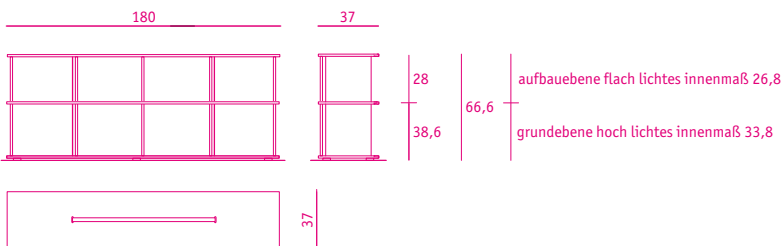

regal 03 *shelf 03*

**höhenberechnung**

wählen sie die regal breite, die anzahl der ebene und zwischen ebene hoch und ebene flach  
 ebene hoch achsmaß 35 (lichtes innenmaß 33,6) oder ebene flach achsmaß 28 (lichtes innenmaß 26,8)

**die gesamthöhe des regal 03 ergibt sich aus der anzahl der ebene flach x 28 cm + anzahl der ebene hoch x 35 cm + 3,6 cm**

**300 breit**

**270 breit**

**240 breit**

**formate**

**210 breit**

**180 breit**

**150 breit**

**formate**

**120 breit**

**90 breit**

**konfigurationsbeispiele**

**wohnwand 150 breit**  
4 ebenen hoch

**sideboard 150 breit**  
2 ebenen hoch

**sideboard lang 240 breit**  
1 ebene hoch, 2 ebenen flach

**schrank 90 breit**  
3 ebenen hoch, 3 ebenen flach

dunkelbraun

**plexiglas**

---

**standard farbe**

gefrostet

**acrylglas**

**schiebefront 342 × 272**

passend für ebene flach und hoch