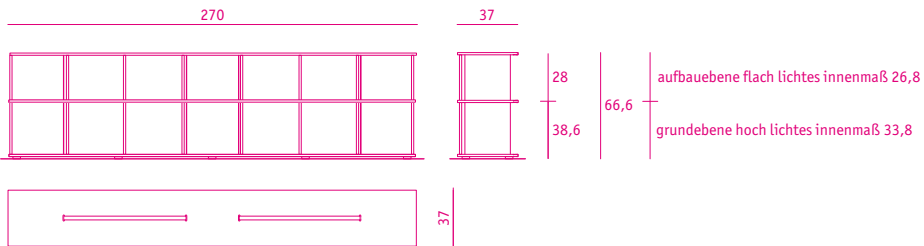

regal 03 *shelf 03*

**höhenberechnung**

wählen sie die regal breite, die anzahl der ebene und zwischen ebene hoch und ebene flach ebene hoch achsmaß 35 (lichtes innenmaß 33,6) oder ebene flach achsmaß 28 (lichtes innenmaß 26,8)

**die gesamthöhe des regal 03 ergibt sich aus der anzahl der ebene flach x 28 cm + anzahl der ebene hoch x 35 cm + 3,6 cm**

**300 breit**

**270 breit**

**240 breit**

**formate**

**210 breit**

**180 breit**

**150 breit**

**formate**

**120 breit**

**90 breit**

**konfigurationsbeispiele regal 03 und metatisch**

**meta office tischverbreiterung**

**meta office tischverlängerung**

**konfigurationsbeispiele**

**wohnwand 150 breit**  
4 ebenen hoch

gefrostet

**acrylglas**

**schiebefront 342 × 272**

passend für ebene flach und hoch

gefrostet

grau

blaugrau

umbra