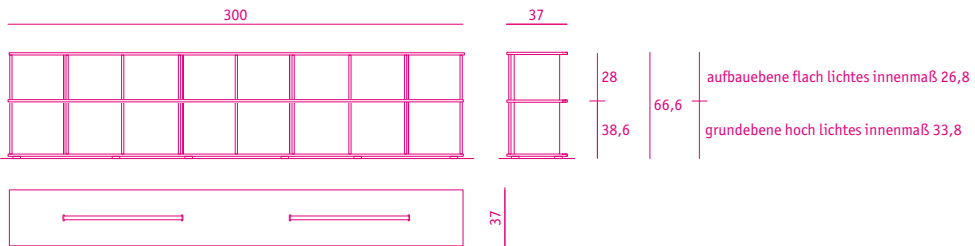

regal 03 *shelf 03*

**höhenberechnung**

wählen sie die regal breite, die anzahl der ebene und zwischen ebene hoch und ebene flach ebene hoch achsmaß 35 (lichtes innenmaß 33,6) oder ebene flach achsmaß 28 (lichtes innenmaß 26,8)

**die gesamthöhe des regal 03 ergibt sich aus der anzahl der ebene flach x 28 cm + anzahl der ebene hoch x 35 cm + 3,6 cm**

**300 breit**

**270 breit**

**240 breit**

**formate**

**210 breit**

**180 breit**

**150 breit**

**formate**

**120 breit**

**90 breit**

**konfigurationsbeispiele regal 03 und metatisch**

**meta office tischverbreiterung**

**meta office tischverlängerung**

**konfigurationsbeispiele**

**wohnwand 150 breit**  
4 ebenen hoch

**sideboard 150 breit**  
2 ebenen hoch

**sideboard lang 240 breit**  
2 ebenen hoch, 1ebene flach

**schrank 90 breit**  
3 ebenen hoch, 3 ebenen flach

**birke filmbeschichtet**

---

**standard farben**

weiß