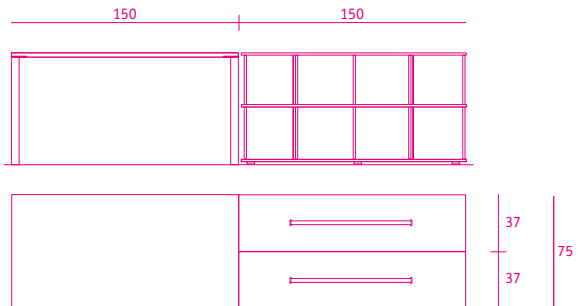

regal 03 *shelf 03*

**höhenberechnung**

wählen sie die regal breite, die anzahl der ebene und zwischen ebene hoch und ebene flach ebene hoch achsmaß 35 (lichtes innenmaß 33,6) oder ebene flach achsmaß 28 (lichtes innenmaß 26,8)

**die gesamthöhe des regal 03 ergibt sich aus der anzahl der ebene flach x 28 cm + anzahl der ebene hoch x 35 cm + 3,6 cm**

**300 breit**

**270 breit**

**240 breit**

**formate**

**210 breit**

**180 breit**

**150 breit**

**formate**

**120 breit**

**90 breit**

**konfigurationsbeispiele regal 03 und metatisch**

**meta office tischverbreiterung**

**meta office tischverlängerung**

**konfigurationsbeispiele**

**wohnwand 150 breit**  
4 ebenen hoch

**sideboard 150 breit**  
2 ebenen hoch

**sideboard lang 240 breit**  
2 ebenen hoch, 1ebene flach

**schrank 90 breit**  
3 ebenen hoch, 3 ebenen flach

**birke filmbeschichtet**

---

**standard farben**

weiß