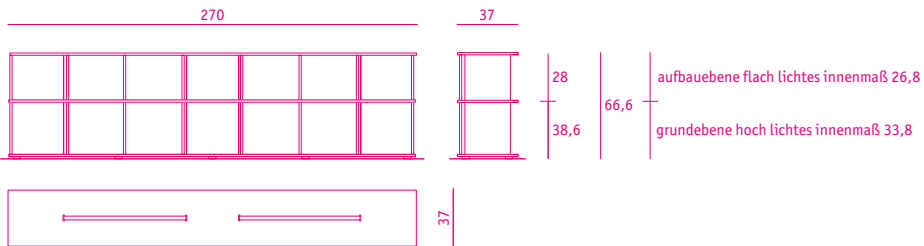

regal 03 *shelf 03*

**höhenberechnung**

wählen sie die regal breite, die anzahl der ebene und zwischen ebene hoch und ebene flach  
 ebene hoch achsmaß 35 (lichtes innenmaß 33,6) oder ebene flach achsmaß 28 (lichtes innenmaß 26,8)

**die gesamthöhe des regal 03 ergibt sich aus der anzahl der ebene flach x 28 cm + anzahl der ebene hoch x 35 cm + 3,6 cm**

**300 breit**

**270 breit**

**240 breit**

**formate**

**210 breit**

**180 breit**

**150 breit**

**formate**

**120 breit**

**90 breit**

**konfigurationsbeispiele**

**wohnwand 150 breit**  
4 ebenen hoch

**sideboard 150 breit**  
2 ebenen hoch

**sideboard lang 240 breit**  
1 ebene hoch, 2 ebenen flach

**schrank 90 breit**  
3 ebenen hoch, 3 ebenen flach

dunkelbraun

**plexiglas**

---

**standard farbe**

gefrostet

**acrylglas**

**schiebefront 342 × 272**

passend für ebene flach und hoch