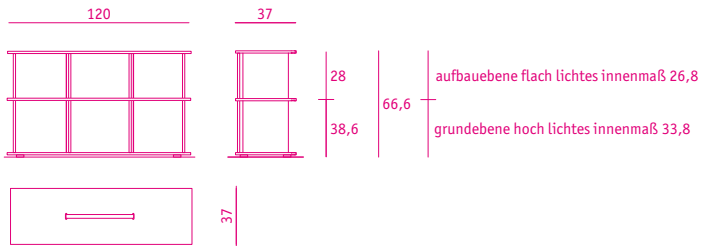

regal 03 *shelf 03*

**höhenberechnung**

wählen sie die regal breite, die anzahl der ebene und zwischen ebene hoch und ebene flach  
 ebene hoch achsmaß 35 (lichtes innenmaß 33,6) oder ebene flach achsmaß 28 (lichtes innenmaß 26,8)

**die gesamthöhe des regal 03 ergibt sich aus der anzahl der ebene flach x 28 cm + anzahl der ebene hoch x 35 cm + 3,6 cm**

**300 breit**

**270 breit**

**240 breit**

**formate**

**210 breit**

**180 breit**

**150 breit**

**formate**

**120 breit**

**90 breit**

**konfigurationsbeispiele**

**wohnwand 150 breit**  
4 ebenen hoch

**sideboard 150 breit**  
2 ebenen hoch

**sideboard lang 240 breit**  
1 ebene hoch, 2 ebenen flach

**schrank 90 breit**  
3 ebenen hoch, 3 ebenen flach

dunkelbraun

**plexiglas**

---

**standard farbe**

gefrostet

**acrylglas**

**schiebefront 342 × 272**

passend für ebene flach und hoch