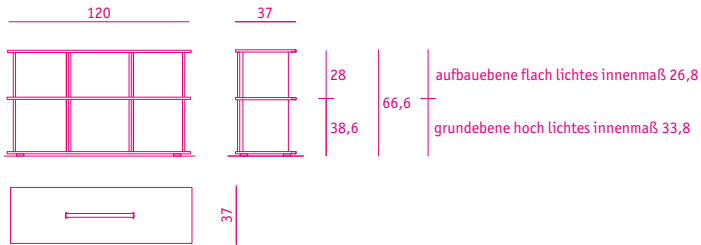

regal 03 *shelf 03*

**höhenberechnung**

wählen sie die regal breite, die anzahl der ebene und zwischen ebene hoch und ebene flach ebene hoch achsmaß 35 (lichtes innenmaß 33,6) oder ebene flach achsmaß 28 (lichtes innenmaß 26,8)

**die gesamthöhe des regal 03 ergibt sich aus der anzahl der ebene flach x 28 cm + anzahl der ebene hoch x 35 cm + 3,6 cm**

**300 breit**

**270 breit**

**240 breit**

**formate**

**210 breit**

**180 breit**

**150 breit**

**formate**

**120 breit**

**90 breit**

**konfigurationsbeispiele regal 03 und metatisch**

**meta office tischverbreiterung**

**meta office tischverlängerung**

**konfigurationsbeispiele**

**wohnwand 150 breit**  
4 ebenen hoch

**sideboard 150 breit**  
2 ebenen hoch

**sideboard lang 240 breit**  
2 ebenen hoch, 1ebene flach

**schrank 90 breit**  
3 ebenen hoch, 3 ebenen flach

**birke filmbeschichtet**

---

**standard farben**

weiß