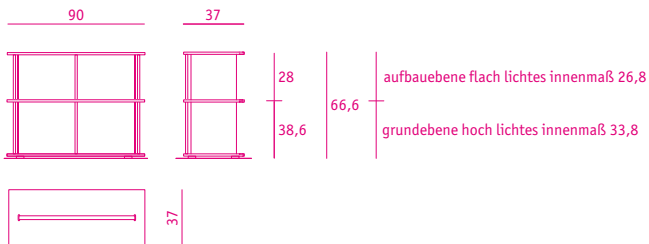

regal 03 *shelf 03*

**höhenberechnung**

wählen sie die regal breite, die anzahl der ebene und zwischen ebene hoch und ebene flach ebene hoch achsmaß 35 (lichtes innenmaß 33,6) oder ebene flach achsmaß 28 (lichtes innenmaß 26,8)

**die gesamthöhe des regal 03 ergibt sich aus der anzahl der ebene flach x 28 cm + anzahl der ebene hoch x 35 cm + 3,6 cm**

**300 breit**

**270 breit**

**240 breit**

**formate**

**210 breit**

**180 breit**

**150 breit**

**formate**

**120 breit**

**90 breit**

**konfigurationsbeispiele regal 03 und metatisch**

**meta office tischverbreiterung**

**meta office tischverlängerung**

**konfigurationsbeispiele**

**wohnwand 150 breit**  
4 ebenen hoch

**sideboard 150 breit**  
2 ebenen hoch

**sideboard lang 240 breit**  
2 ebenen hoch, 1ebene flach

**schrank 90 breit**  
3 ebenen hoch, 3 ebenen flach

**birke filmbeschichtet**

---

**standard farben**

weiß