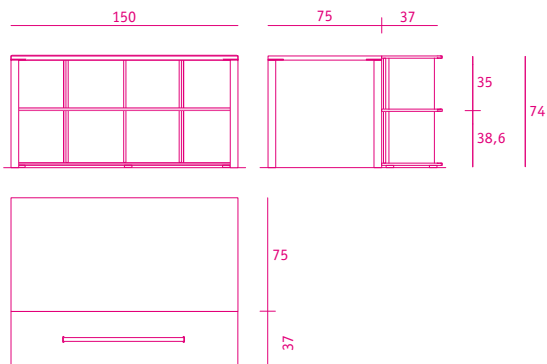

regal 03 *shelf 03*

**höhenberechnung**

wählen sie die regal breite, die anzahl der ebene und zwischen ebene hoch und ebene flach ebene hoch achsmaß 35 (lichtes innenmaß 33,6) oder ebene flach achsmaß 28 (lichtes innenmaß 26,8)

**die gesamthöhe des regal 03 ergibt sich aus der anzahl der ebene flach x 28 cm + anzahl der ebene hoch x 35 cm + 3,6 cm**

**300 breit**

**270 breit**

**240 breit**

**formate**

**210 breit**

**180 breit**

**150 breit**

**formate**

**120 breit**

**90 breit**

**konfigurationsbeispiele regal 03 und metatisch**

**meta office tischverbreiterung**

**meta office tischverlängerung**

**konfigurationsbeispiele**

**wohnwand 150 breit**  
4 ebenen hoch

**sideboard 150 breit**  
2 ebenen hoch

**sideboard lang 240 breit**  
2 ebenen hoch, 1ebene flach

**schrank 90 breit**  
3 ebenen hoch, 3 ebenen flach

**birke filmbeschichtet**

---

**standard farben**

weiß