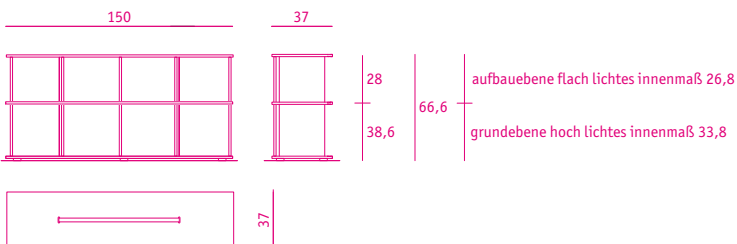

regal 03 *shelf 03*

**höhenberechnung**

wählen sie die regal breite, die anzahl der ebene und zwischen ebene hoch und ebene flach ebene hoch achsmaß 35 (lichtes innenmaß 33,6) oder ebene flach achsmaß 28 (lichtes innenmaß 26,8)

**die gesamthöhe des regal 03 ergibt sich aus der anzahl der ebene flach x 28 cm + anzahl der ebene hoch x 35 cm + 3,6 cm**

**300 breit**

**270 breit**

**240 breit**

**formate**

**210 breit**

**180 breit**

**150 breit**

**formate**

**120 breit**

**90 breit**

**konfigurationsbeispiele regal 03 und metatisch**

**meta office tischverbreiterung**

**meta office tischverlängerung**

**konfigurationsbeispiele**

**wohnwand 150 breit**  
4 ebenen hoch

**sideboard 150 breit**  
2 ebenen hoch

**sideboard lang 240 breit**  
2 ebenen hoch, 1ebene flach

**schrank 90 breit**  
3 ebenen hoch, 3 ebenen flach

**birke filmbeschichtet**

---

**standard farben**

weiß