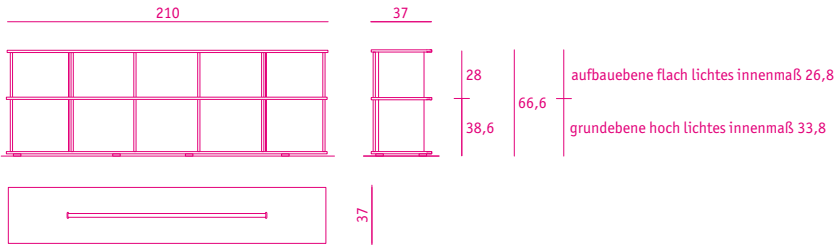

regal 03 *shelf 03*

**höhenberechnung**

wählen sie die regal breite, die anzahl der ebene und zwischen ebene hoch und ebene flach  
 ebene hoch achsmaß 35 (lichtes innenmaß 33,6) oder ebene flach achsmaß 28 (lichtes innenmaß 26,8)

**die gesamthöhe des regal 03 ergibt sich aus der anzahl der ebene flach x 28 cm + anzahl der ebene hoch x 35 cm + 3,6 cm**

**300 breit**

**270 breit**

**240 breit**

**formate**

**210 breit**

**180 breit**

**150 breit**

**formate**

**120 breit**

**90 breit**

**konfigurationsbeispiele**

**wohnwand 150 breit**  
4 ebenen hoch

**sideboard 150 breit**  
2 ebenen hoch

**sideboard lang 240 breit**  
1 ebene hoch, 2 ebenen flach

**schrank 90 breit**  
3 ebenen hoch, 3 ebenen flach

dunkelbraun

**plexiglas**

---

**standard farbe**

gefrostet

**acrylglas**

**schiebefront 342 × 272**

passend für ebene flach und hoch