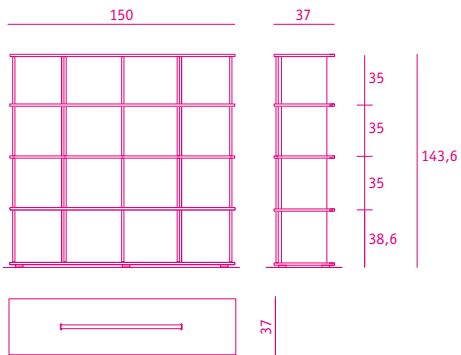

regal 03 *shelf 03*

**höhenberechnung**

wählen sie die regal breite, die anzahl der ebene und zwischen ebene hoch und ebene flach  
 ebene hoch achsmaß 35 (lichtes innenmaß 33,6) oder ebene flach achsmaß 28 (lichtes innenmaß 26,8)

**die gesamthöhe des regal 03 ergibt sich aus der anzahl der ebene flach x 28 cm + anzahl der ebene hoch x 35 cm + 3,6 cm**

**300 breit**

**270 breit**

**240 breit**

**formate**

**210 breit**

**180 breit**

**150 breit**

**formate**

**120 breit**

**90 breit**

**konfigurationsbeispiele**

**wohnwand 150 breit**  
4 ebenen hoch

**sideboard 150 breit**  
2 ebenen hoch

**sideboard lang 240 breit**  
1 ebene hoch, 2 ebenen flach

**schrank 90 breit**  
3 ebenen hoch, 3 ebenen flach

dunkelbraun

**plexiglas**

---

**standard farbe**

gefrostet

**acrylglas**

**schiebefront 342 × 272**

passend für ebene flach und hoch