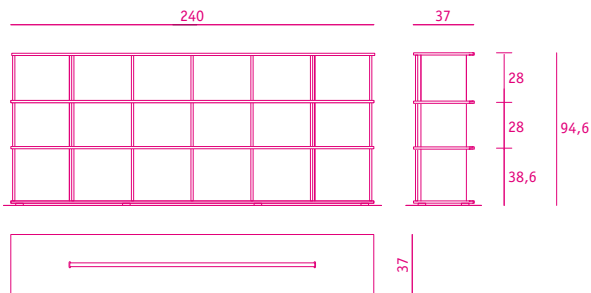

regal 03 *shelf 03*

**höhenberechnung**

wählen sie die regal breite, die anzahl der ebene und zwischen ebene hoch und ebene flach ebene hoch achsmaß 35 (lichtes innenmaß 33,6) oder ebene flach achsmaß 28 (lichtes innenmaß 26,8)

**die gesamthöhe des regal 03 ergibt sich aus der anzahl der ebene flach x 28 cm + anzahl der ebene hoch x 35 cm + 3,6 cm**

**300 breit**

**270 breit**

**240 breit**

**formate**

**210 breit**

**180 breit**

**150 breit**

**formate**

**120 breit**

**90 breit**

**konfigurationsbeispiele regal 03 und metatisch**

**meta office tischverbreiterung**

**meta office tischverlängerung**

**konfigurationsbeispiele**

**wohnwand 150 breit**  
4 ebenen hoch

**sideboard 150 breit**  
2 ebenen hoch

**sideboard lang 240 breit**  
2 ebenen hoch, 1ebene flach

**schrank 90 breit**  
3 ebenen hoch, 3 ebenen flach

**birke filmbeschichtet**

---

**standard farben**

weiß