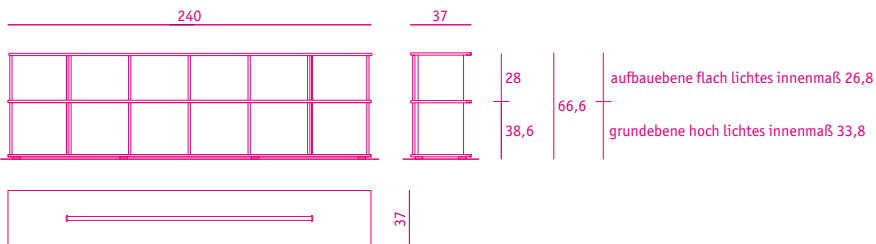

regal 03 *shelf 03*

**höhenberechnung**

wählen sie die regal breite, die anzahl der ebene und zwischen ebene hoch und ebene flach ebene hoch achsmaß 35 (lichtes innenmaß 33,6) oder ebene flach achsmaß 28 (lichtes innenmaß 26,8)

**die gesamthöhe des regal 03 ergibt sich aus der anzahl der ebene flach x 28 cm + anzahl der ebene hoch x 35 cm + 3,6 cm**

**300 breit**

**270 breit**

**240 breit**

**formate**

**210 breit**

**180 breit**

**150 breit**

**formate**

**120 breit**

**90 breit**

**konfigurationsbeispiele regal 03 und metatisch**

**meta office tischverbreiterung**

**meta office tischverlängerung**

**konfigurationsbeispiele**

**wohnwand 150 breit**  
4 ebenen hoch

**sideboard 150 breit**  
2 ebenen hoch

**sideboard lang 240 breit**  
2 ebenen hoch, 1ebene flach

**schrank 90 breit**  
3 ebenen hoch, 3 ebenen flach

**birke filmbeschichtet**

---

**standard farben**

weiß