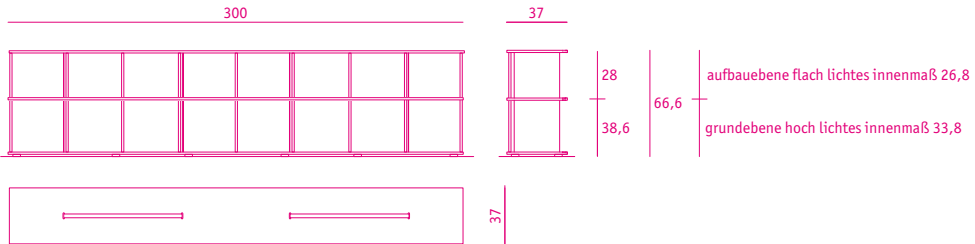

regal 03 *shelf 03*

**höhenberechnung**

wählen sie die regal breite, die anzahl der ebene und zwischen ebene hoch und ebene flach  
 ebene hoch achsmaß 35 (lichtes innenmaß 33,6) oder ebene flach achsmaß 28 (lichtes innenmaß 26,8)

**die gesamthöhe des regal 03 ergibt sich aus der anzahl der ebene flach x 28 cm + anzahl der ebene hoch x 35 cm + 3,6 cm**

**300 breit**

**270 breit**

**240 breit**

**formate**

**210 breit**

**180 breit**

**150 breit**

**formate**

**120 breit**

**90 breit**

**konfigurationsbeispiele**

**wohnwand 150 breit**  
4 ebenen hoch

**sideboard 150 breit**  
2 ebenen hoch

**sideboard lang 240 breit**  
1 ebene hoch, 2 ebenen flach

**schrank 90 breit**  
3 ebenen hoch, 3 ebenen flach

dunkelbraun

**plexiglas**

---

**standard farbe**

gefrostet

**acrylglas**

**schiebefront 342 × 272**

passend für ebene flach und hoch