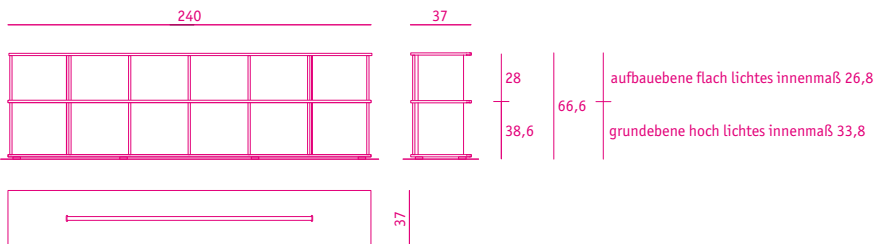

regal 03 *shelf 03*

**höhenberechnung**

wählen sie die regal breite, die anzahl der ebene und zwischen ebene hoch und ebene flach  
 ebene hoch achsmaß 35 (lichtes innenmaß 33,6) oder ebene flach achsmaß 28 (lichtes innenmaß 26,8)

**die gesamthöhe des regal 03 ergibt sich aus der anzahl der ebene flach x 28 cm + anzahl der ebene hoch x 35 cm + 3,6 cm**

**300 breit**

**270 breit**

**240 breit**

**formate**

**210 breit**

**180 breit**

**150 breit**

**formate**

**120 breit**

**90 breit**

**konfigurationsbeispiele**

**wohnwand 150 breit**  
4 ebenen hoch

**sideboard 150 breit**  
2 ebenen hoch

**sideboard lang 240 breit**  
1 ebene hoch, 2 ebenen flach

**schrank 90 breit**  
3 ebenen hoch, 3 ebenen flach

dunkelbraun

**plexiglas**

---

**standard farbe**

gefrostet

**acrylglas**

**schiebefront 342 × 272**

passend für ebene flach und hoch