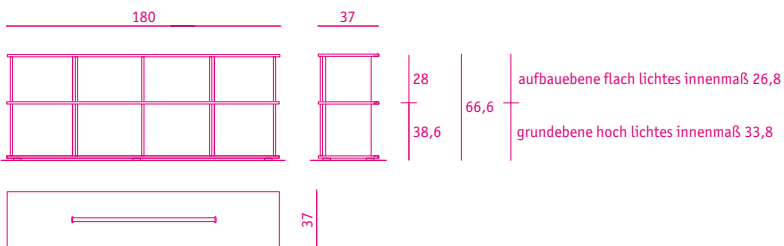

regal 03 *shelf 03*

**höhenberechnung**

wählen sie die regal breite, die anzahl der ebene und zwischen ebene hoch und ebene flach ebene hoch achsmaß 35 (lichtes innenmaß 33,6) oder ebene flach achsmaß 28 (lichtes innenmaß 26,8)

**die gesamthöhe des regal 03 ergibt sich aus der anzahl der ebene flach x 28 cm + anzahl der ebene hoch x 35 cm + 3,6 cm**

**300 breit**

**270 breit**

**240 breit**

**formate**

**210 breit**

**180 breit**

**150 breit**

**formate**

**120 breit**

**90 breit**

**konfigurationsbeispiele regal 03 und metatisch**

**meta office tischverbreiterung**

**meta office tischverlängerung**

**konfigurationsbeispiele**

**wohnwand 150 breit**  
4 ebenen hoch

**sideboard 150 breit**  
2 ebenen hoch

**sideboard lang 240 breit**  
2 ebenen hoch, 1ebene flach

**schrank 90 breit**  
3 ebenen hoch, 3 ebenen flach

**birke filmbeschichtet**

---

**standard farben**

weiß