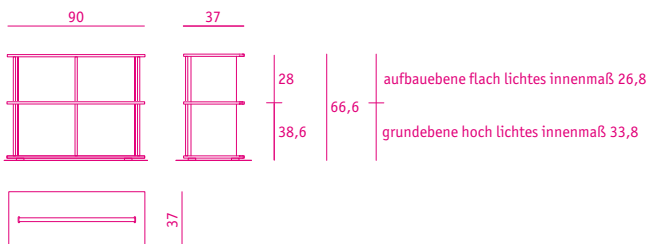

regal 03 *shelf 03*

**höhenberechnung**

wählen sie die regal breite, die anzahl der ebene und zwischen ebene hoch und ebene flach  
 ebene hoch achsmaß 35 (lichtes innenmaß 33,6) oder ebene flach achsmaß 28 (lichtes innenmaß 26,8)

**die gesamthöhe des regal 03 ergibt sich aus der anzahl der ebene flach x 28 cm + anzahl der ebene hoch x 35 cm + 3,6 cm**

**300 breit**

**270 breit**

**240 breit**

**formate**

**210 breit**

**180 breit**

**150 breit**

**formate**

**120 breit**

**90 breit**

**konfigurationsbeispiele**

**wohnwand 150 breit**  
4 ebenen hoch

**sideboard 150 breit**  
2 ebenen hoch

**sideboard lang 240 breit**  
1 ebene hoch, 2 ebenen flach

**schrank 90 breit**  
3 ebenen hoch, 3 ebenen flach