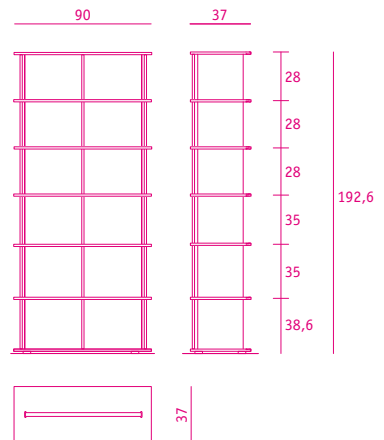

regal 03 *shelf 03*

**höhenberechnung**

wählen sie die regal breite, die anzahl der ebene und zwischen ebene hoch und ebene flach  
 ebene hoch achsmaß 35 (lichtes innenmaß 33,6) oder ebene flach achsmaß 28 (lichtes innenmaß 26,8)

**die gesamthöhe des regal 03 ergibt sich aus der anzahl der ebene flach x 28 cm + anzahl der ebene hoch x 35 cm + 3,6 cm**

**300 breit**

**270 breit**

**240 breit**

**formate**

**210 breit**

**180 breit**

**150 breit**

**formate**

**120 breit**

**90 breit**

**konfigurationsbeispiele**

**wohnwand 150 breit**  
4 ebenen hoch

**sideboard 150 breit**  
2 ebenen hoch

**sideboard lang 240 breit**  
1 ebene hoch, 2 ebenen flach

**schrank 90 breit**  
3 ebenen hoch, 3 ebenen flach

dunkelbraun

**plexiglas**

---

**standard farbe**

gefrostet

**acrylglas**

**schiebefront 342 × 272**

passend für ebene flach und hoch