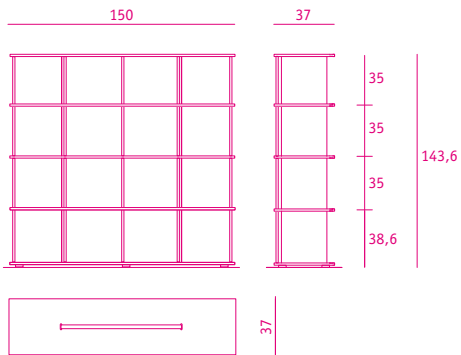

regal 03 *shelf 03*

**höhenberechnung**

wählen sie die regal breite, die anzahl der ebene und zwischen ebene hoch und ebene flach ebene hoch achsmaß 35 (lichtes innenmaß 33,6) oder ebene flach achsmaß 28 (lichtes innenmaß 26,8)

**die gesamthöhe des regal 03 ergibt sich aus der anzahl der ebene flach x 28 cm + anzahl der ebene hoch x 35 cm + 3,6 cm**

**300 breit**

**270 breit**

**240 breit**

**formate**

**210 breit**

**180 breit**

**150 breit**

**formate**

**120 breit**

**90 breit**

**konfigurationsbeispiele regal 03 und metatisch**

**meta office tischverbreiterung**

**meta office tischverlängerung**

**konfigurationsbeispiele**

**wohnwand 150 breit**  
4 ebenen hoch

**sideboard 150 breit**  
2 ebenen hoch

**sideboard lang 240 breit**  
2 ebenen hoch, 1ebene flach

**schrank 90 breit**  
3 ebenen hoch, 3 ebenen flach

**birke filmbeschichtet**

---

**standard farben**

weiß