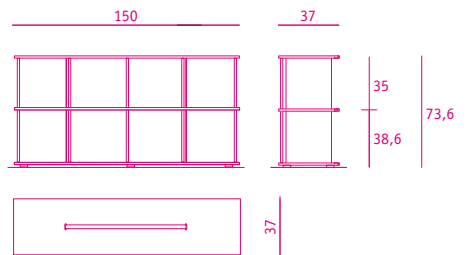

regal 03 *shelf 03*

**höhenberechnung**

wählen sie die regal breite, die anzahl der ebene und zwischen ebene hoch und ebene flach ebene hoch achsmaß 35 (lichtes innenmaß 33,6) oder ebene flach achsmaß 28 (lichtes innenmaß 26,8)

**die gesamthöhe des regal 03 ergibt sich aus der anzahl der ebene flach x 28 cm + anzahl der ebene hoch x 35 cm + 3,6 cm**

**300 breit**

**270 breit**

**240 breit**

**formate**

**210 breit**

**180 breit**

**150 breit**

**formate**

**120 breit**

**90 breit**

**konfigurationsbeispiele regal 03 und metatisch**

**meta office tischverbreiterung**

**meta office tischverlängerung**

**konfigurationsbeispiele**

**wohnwand 150 breit**  
4 ebenen hoch

**sideboard 150 breit**  
2 ebenen hoch

**sideboard lang 240 breit**  
2 ebenen hoch, 1ebene flach

**schrank 90 breit**  
3 ebenen hoch, 3 ebenen flach

**birke filmbeschichtet**

---

**standard farben**

weiß