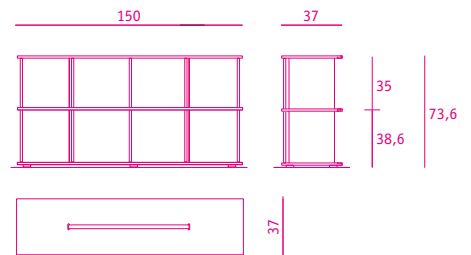

regal 03 *shelf 03*

**höhenberechnung**

wählen sie die regal breite, die anzahl der ebene und zwischen ebene hoch und ebene flach  
 ebene hoch achsmaß 35 (lichtes innenmaß 33,6) oder ebene flach achsmaß 28 (lichtes innenmaß 26,8)

**die gesamthöhe des regal 03 ergibt sich aus der anzahl der ebene flach x 28 cm + anzahl der ebene hoch x 35 cm + 3,6 cm**

**300 breit**

**270 breit**

**240 breit**

**formate**

**210 breit**

**180 breit**

**150 breit**

**formate**

**120 breit**

**90 breit**

**konfigurationsbeispiele**

**wohnwand 150 breit**  
4 ebenen hoch

**sideboard 150 breit**  
2 ebenen hoch

**sideboard lang 240 breit**  
1 ebene hoch, 2 ebenen flach

**schrank 90 breit**  
3 ebenen hoch, 3 ebenen flach

dunkelbraun

**plexiglas**

---

**standard farbe**

gefrostet

**acrylglas**

**schiebefront 342 × 272**

passend für ebene flach und hoch