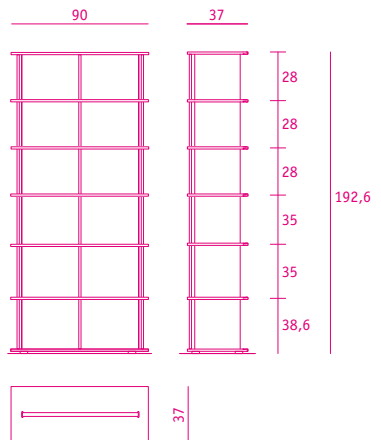

regal 03 *shelf 03*

**höhenberechnung**

wählen sie die regal breite, die anzahl der ebene und zwischen ebene hoch und ebene flach ebene hoch achsmaß 35 (lichtes innenmaß 33,6) oder ebene flach achsmaß 28 (lichtes innenmaß 26,8)

**die gesamthöhe des regal 03 ergibt sich aus der anzahl der ebene flach x 28 cm + anzahl der ebene hoch x 35 cm + 3,6 cm**

**300 breit**

**270 breit**

**240 breit**

**formate**

**210 breit**

**180 breit**

**150 breit**

**formate**

**120 breit**

**90 breit**

**konfigurationsbeispiele regal 03 und metatisch**

**meta office tischverbreiterung**

**meta office tischverlängerung**

**konfigurationsbeispiele**

**wohnwand 150 breit**  
4 ebenen hoch

**sideboard 150 breit**  
2 ebenen hoch

**sideboard lang 240 breit**  
2 ebenen hoch, 1ebene flach

**schrank 90 breit**  
3 ebenen hoch, 3 ebenen flach

**birke filmbeschichtet**

---

**standard farben**

weiß