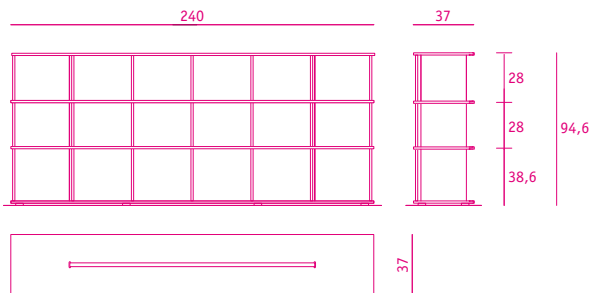

regal 03 *shelf 03*

**höhenberechnung**

wählen sie die regal breite, die anzahl der ebene und zwischen ebene hoch und ebene flach  
 ebene hoch achsmaß 35 (lichtes innenmaß 33,6) oder ebene flach achsmaß 28 (lichtes innenmaß 26,8)

**die gesamthöhe des regal 03 ergibt sich aus der anzahl der ebene flach x 28 cm + anzahl der ebene hoch x 35 cm + 3,6 cm**

**300 breit**

**270 breit**

**240 breit**

**formate**

**210 breit**

**180 breit**

**150 breit**

**formate**

**120 breit**

**90 breit**

**konfigurationsbeispiele**

**wohnwand 150 breit**  
4 ebenen hoch

**sideboard 150 breit**  
2 ebenen hoch

**sideboard lang 240 breit**  
1 ebene hoch, 2 ebenen flach

**schrank 90 breit**  
3 ebenen hoch, 3 ebenen flach

dunkelbraun

**plexiglas**

---

**standard farbe**

gefrostet

**acrylglas**

**schiebefront 342 × 272**

passend für ebene flach und hoch