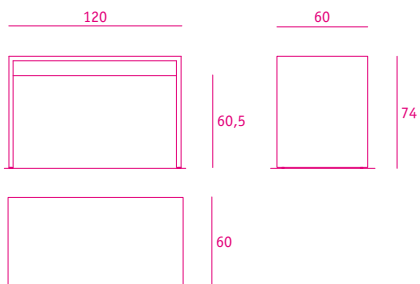

u-tisch *desk*

formate

240 x 120 x 74 mit multiplextraverse farbig wie u-tisch innenseite

240 x 120 x 74 mit edelstahltraverse

210 x 105 x 74 mit multiplextraverse farbig wie u-tisch innenseite

210 x 105 x 74 mit edelstahltraverse

180 x 90 x 74 mit multiplextraverse farbig wie u-tisch innenseite

180 x 90 x 74 mit edelstahltraverse

formate

150 x 75 x 74 mit multiplextraverse farbig wie u-tisch innenseite

150 x 75 x 74 mit edelstahltraverse

120 x 60 x 74 mit multiplextraverse farbig wie u-tisch innenseite

120 x 60 x 74 mit edelstahltraverse

90 x 45 x 74 mit multiplextraverse farbig wie u- tisch innenseite

90 x 45 x 74 mit edelstahltraverse

linoleum