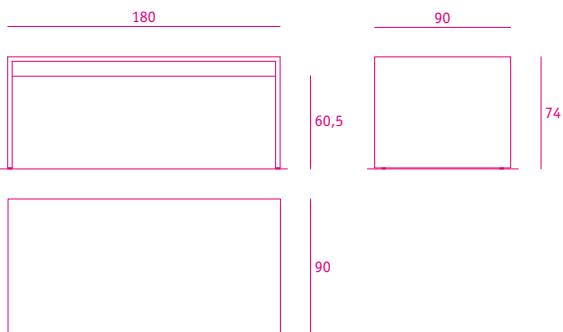

u-tisch *desk*

formate

240 x 120 x 74 mit multiplextraverse farbig wie u-tisch innenseite

240 x 120 x 74 mit edelstahltraverse

210 x 105 x 74 mit multiplextraverse farbig wie u-tisch innenseite

210 x 105 x 74 mit edelstahltraverse

180 x 90 x 74 mit multiplextraverse farbig wie u-tisch innenseite

180 x 90 x 74 mit edelstahltraverse

formate

150 x 75 x 74 mit multiplextraverse farbig wie u-tisch innenseite

150 x 75 x 74 mit edelstahltraverse

120 x 60 x 74 mit multiplextraverse farbig wie u-tisch innenseite

120 x 60 x 74 mit edelstahltraverse

90 x 45 x 74 mit multiplextraverse farbig wie u- tisch innenseite

90 x 45 x 74 mit edelstahltraverse

linoleum