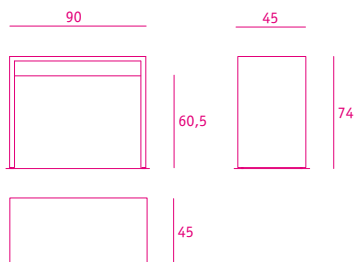

u-tisch *desk*

formate

240 x 120 x 74 mit multiplextraverse farbig wie u-tisch innenseite

240 x 120 x 74 mit edelstahltraverse

210 x 105 x 74 mit multiplextraverse farbig wie u-tisch innenseite

210 x 105 x 74 mit edelstahltraverse

180 x 90 x 74 mit multiplextraverse farbig wie u-tisch innenseite

180 x 90 x 74 mit edelstahltraverse

formate

150 x 75 x 74 mit multiplextraverse farbig wie u-tisch innenseite

150 x 75 x 74 mit edelstahltraverse

120 x 60 x 74 mit multiplextraverse farbig wie u-tisch innenseite

120 x 60 x 74 mit edelstahltraverse

90 x 45 x 74 mit multiplextraverse farbig wie u- tisch innenseite

90 x 45 x 74 mit edelstahltraverse

linoleum