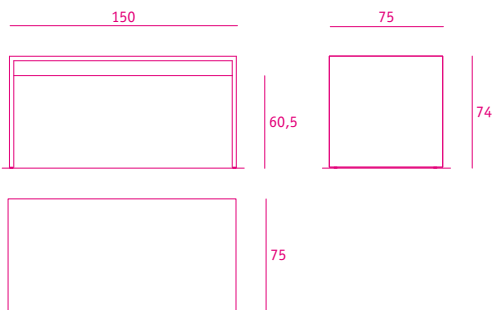

u-tisch *desk*

formate

240 x 120 x 74 mit multiplextraverse farbig wie u-tisch innenseite

240 x 120 x 74 mit edelstahltraverse

210 x 105 x 74 mit multiplextraverse farbig wie u-tisch innenseite

210 x 105 x 74 mit edelstahltraverse

180 x 90 x 74 mit multiplextraverse farbig wie u-tisch innenseite

180 x 90 x 74 mit edelstahltraverse

formate

150 x 75 x 74 mit multiplextraverse farbig wie u-tisch innenseite

150 x 75 x 74 mit edelstahltraverse

120 x 60 x 74 mit multiplextraverse farbig wie u-tisch innenseite

120 x 60 x 74 mit edelstahltraverse

90 x 45 x 74 mit multiplextraverse farbig wie u- tisch innenseite

90 x 45 x 74 mit edelstahltraverse

linoleum