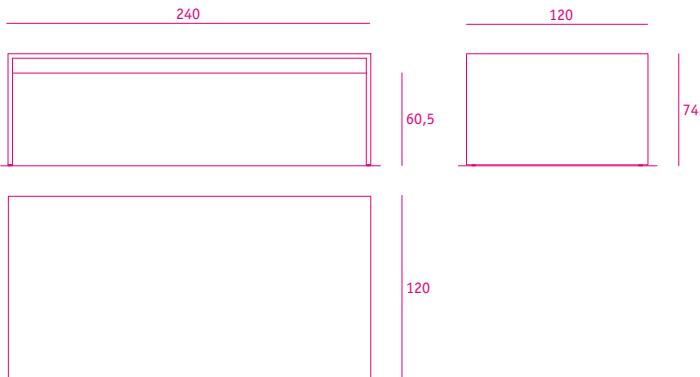

u-tisch *desk*

formate

240 x 120 x 74 mit multiplextraverse farbig wie u-tisch innenseite

240 x 120 x 74 mit edelstahltraverse

210 x 105 x 74 mit multiplextraverse farbig wie u-tisch innenseite

210 x 105 x 74 mit edelstahltraverse

180 x 90 x 74 mit multiplextraverse farbig wie u-tisch innenseite

180 x 90 x 74 mit edelstahltraverse

formate

150 x 75 x 74 mit multiplextraverse farbig wie u-tisch innenseite

150 x 75 x 74 mit edelstahltraverse

120 x 60 x 74 mit multiplextraverse farbig wie u-tisch innenseite

120 x 60 x 74 mit edelstahltraverse

90 x 45 x 74 mit multiplextraverse farbig wie u- tisch innenseite

90 x 45 x 74 mit edelstahltraverse

linoleum