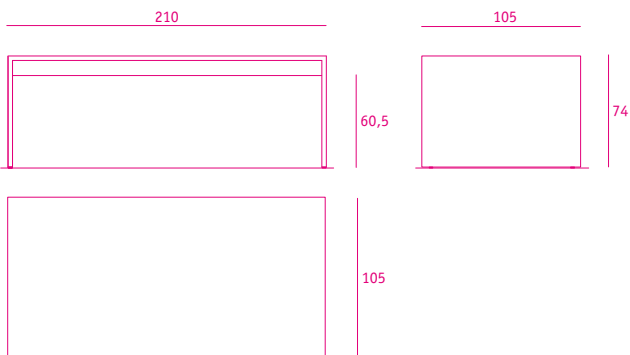

u-tisch *desk*

formate

240 x 120 x 74 mit multiplextraverse farbig wie u-tisch innenseite

240 x 120 x 74 mit edelstahltraverse

210 x 105 x 74 mit multiplextraverse farbig wie u-tisch innenseite

210 x 105 x 74 mit edelstahltraverse

180 x 90 x 74 mit multiplextraverse farbig wie u-tisch innenseite

180 x 90 x 74 mit edelstahltraverse

formate

150 x 75 x 74 mit multiplextraverse farbig wie u-tisch innenseite

150 x 75 x 74 mit edelstahltraverse

120 x 60 x 74 mit multiplextraverse farbig wie u-tisch innenseite

120 x 60 x 74 mit edelstahltraverse

90 x 45 x 74 mit multiplextraverse farbig wie u- tisch innenseite

90 x 45 x 74 mit edelstahltraverse

linoleum