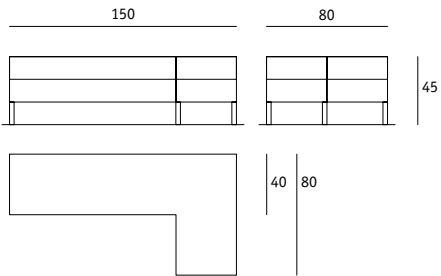

l-bank *l-bench*

**formate**

---

**150 x 80 x 45**

---

**150 x 80 x 45**

**konfigurationsbeispiele**

---

**tagbett**

**die lange bank**

---

**lobby, lounge, konferenz, meeting**

---

**kvadrat**

**farbwelt classic**

basel 183