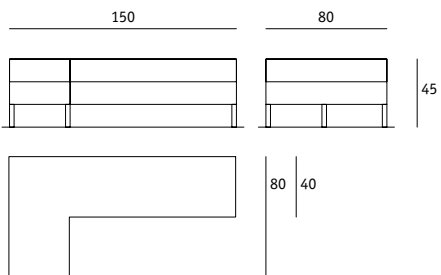

l-bank *l-bench*

**formate**

---

**150 x 80 x 45**

---

**150 x 80 x 45**

**konfigurationsbeispiele**

---

**tagbett**

**die lange bank**

---

**lobby, lounge, konferenz, meeting**

---

**kvadrat**

**farbwelt classic**

basel 183