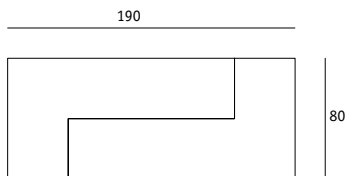

l-bank *l-bench*

**formate**

---

**150 x 80 x 45**

---

**150 x 80 x 45**

**konfigurationsbeispiele**

---

**tagbett**

**die lange bank**

---

**lobby, lounge, konferenz, meeting**

---

**kvadrat**

**farbwelt classic**

basel 183